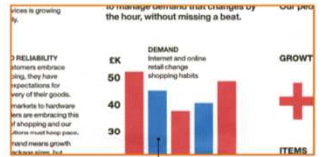

エプソンのスマートチャージ
(顔料インク)

色材が樹脂に
覆われており
水に溶けない。

特長3 マーカーに強い

エプソンのスマートチャージで使用している顔料インクは、顔料が樹脂によって紙表面にしっかり固定されているため、マーカーを引いてもにじみにくい特長をもっています。