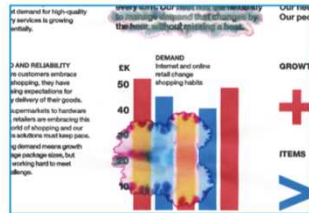

特長2 濡れてもにじまない

エプソンのスマートチャージで使用している顔料インクは、水に溶けないため耐水性が強く、濡れてもにじみません。

一般的な家庭用インクジェットプリンター
(染料インク)